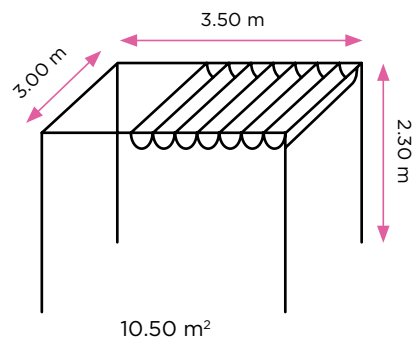

AFMETINGEN

KLEUREN

DOEK

Dankzij de superieure kwaliteit van het PVC-doek, geniet u van uw Cabana in alle weersomstandigheden (biedt zowel beschutting tegen de zon als tegen de regen).

100% Polyester: 550 dtex

Kleur: wit

Gewicht: 650gr/m²

Kleurechtheid: 7-8/8 (DIN 53388)

Waterbestending

Onderhoud: de stof kan makkelijk gewassen worden voor nog meer gebruiksgemak.

PROFIELEN

Standaardkleur: alle profielen zijn in 100% aluminium, witte structuurlak (RAL 9016).

Slim sluitsysteem

Geen zichtbare schroeven voor een nog mooiere afwerking.

Bevestiging: het L-profiel in de paal verankert de Cabana in de grond (standaard).

Afdekplaat: bescherm het PVC-doek van uw Cabana tegen regen, vuil en stof.