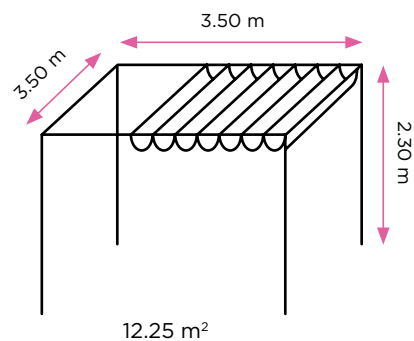

AFMETINGEN

KLEUREN

DOEK

Dankzij de superieure kwaliteit van het PVC-doek, geniet u van uw Cabana in alle weersomstandigheden (biedt zowel beschutting tegen de zon als tegen de regen).

100% Polyester: 550 dtex

Kleur: wit

Gewicht: 650gr/m²

Kleurechtheid: 7-8/8 (DIN 53388)

Waterbestending

Onderhoud: de stof kan makkelijk gewassen worden voor nog meer gebruiksgemak.

PROFIELEN

Standaardkleur: alle profielen zijn in 100% aluminium, witte structuurlak (RAL 9016).

Slim sluitsysteem

Geen zichtbare schroeven voor een nog mooiere afwerking.

Bevestiging: het L-profiel in de paal verankert de Cabana in de grond (standaard).

Afdekplaat: bescherm het PVC-doek van uw Cabana tegen regen, vuil en stof.