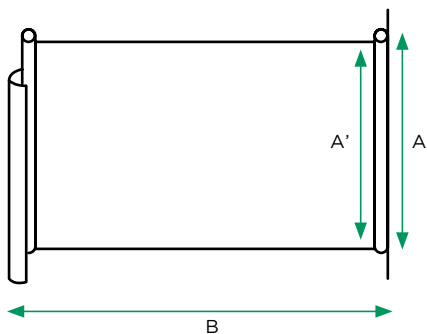

Afmetingen en kleuren

AFMETINGEN

A: Box hoogte: Maatwerk
 > Acryldoek: 1.27 m - 2.00 m
 > Soltis doek: 1.27 m - 1.86 m

A': Doek hoogte: Box hoogte (A) - 7cm

B: Uitval: 2 m, 3m of 4m

KLEUREN

DOEK

- > **Dickson Acryl:** in de massa geveerd
Kleuren: zie p. 15 of andere kleuren op aanvraag.
Gewicht: 295 g/m²
Kleurechtheid: 7-8/8 (ISO 105B02 - ISO 105B04)
Waterafstotend: > 350 mm waterkolom
 Alle acryldoeken hebben een horizontale zoom in het midden voor extra versterking van uw windscherm.
- > **Soltis 86:** screendoek
Kleuren: op aanvraag
Gewicht: 380 g/m²
 Het Soltis doek heeft geen horizontale zoom.