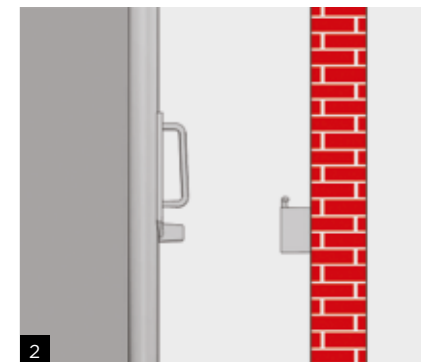

De elegante box haakt heel eenvoudig vast in 2 meegeleverde haakjes. Makkelijk afneembaar (diefstalpreventie).

2

Vastmaken van het doek

De voetplaat met paal wordt chemisch verankerd in de grond...

MUUR

OF

2

... of 2 muurbeugels maken het doek vast aan de muur.

OPTIE

3

Grondanker

voor extra bevestiging in de grond.

4

Steunwiel