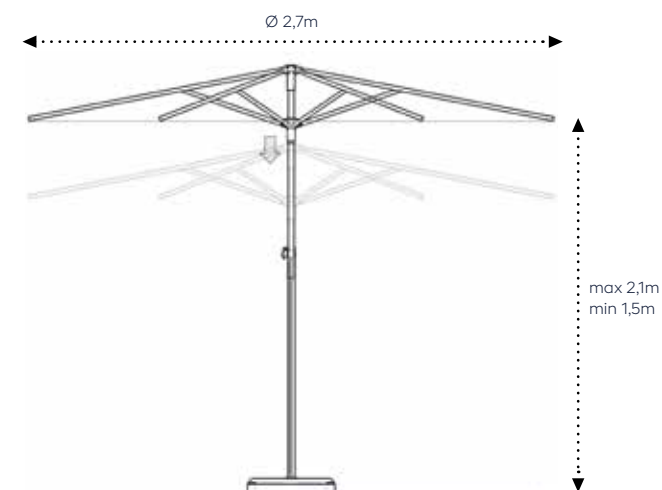

Vrijstaande parasol

PROSTOR P2

De Prostor P2 parasol is de perfecte keuze voor iedereen die op zoek is naar een tijdloos en eigentijds ontwerp. Door zijn lichte gewicht is hij gemakkelijk te gebruiken en te verplaatsen, waardoor hij ideaal is voor gebruik op uw terras en in uw tuin. Of u nu op zoek bent naar een stijlvolle toevoeging aan uw buitenruimte of een functionele oplossing voor schaduw, de Prostor P2 is de perfecte allrounder.

PROSTOR P2

AFMETINGEN

KLEUREN FRAME EN PAAL

GEANODISEERD ALUMINIUM

DOEKKLEUREN

STANDAARD ASSORTIMENT

olefin 100% in de massa geverfd

gewicht 190g/m²

45 x 45 cm
Betonnen voet met telescopische paal